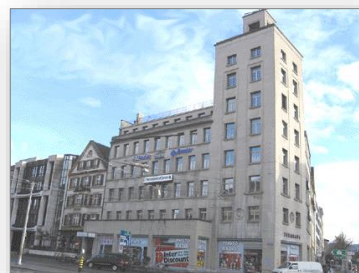

## Vermietung Coachingraum 18,6m<sup>2</sup> im Turmhaus am Aeschenplatz 2 in 4052 Basel [www.turmhaus.ch](http://www.turmhaus.ch)